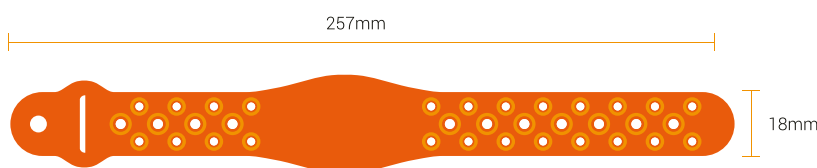

LES IDENTIFIANTS

BADGES

BADGES VIRTUEL > SMARTPHONE

TÉLÉCOMMANDE INTELLIGENTE

TAGS DISQUES ADHÉSIFS

PORTE-CLÉS

BRACELET SILICONE RÉGLABLE

TELEACCESS PARE BRISE

À l'unité
Par 50 exemplaires
Par 100 exemplaires
Encodeur

Finition des badges : PVC blanc

ACCESSOIRES

- Support blanc pour 2 badges
 - Support horizontale transparent
 - Tour de cou*
 - Tour de cou avec ZIP enrouleur*
 - ZIP enrouleur attache ceinture*
- *Finition : noir - Autres couleurs sur devis

TÉLÉACCÈS

TÉLÉCOMMANDE INTELLIGENTE

À l'unité
Pile Lithium CR2032 - Bleu avec témoin lumineux - Finition : ABS avec anneau porte-clé

ANN-TLC-VALI	X
--------------	---

TELEACCESS

À l'unité
Amovible et extractible - Portée jusqu'à 10 m - Finition : ABS gris / support noir